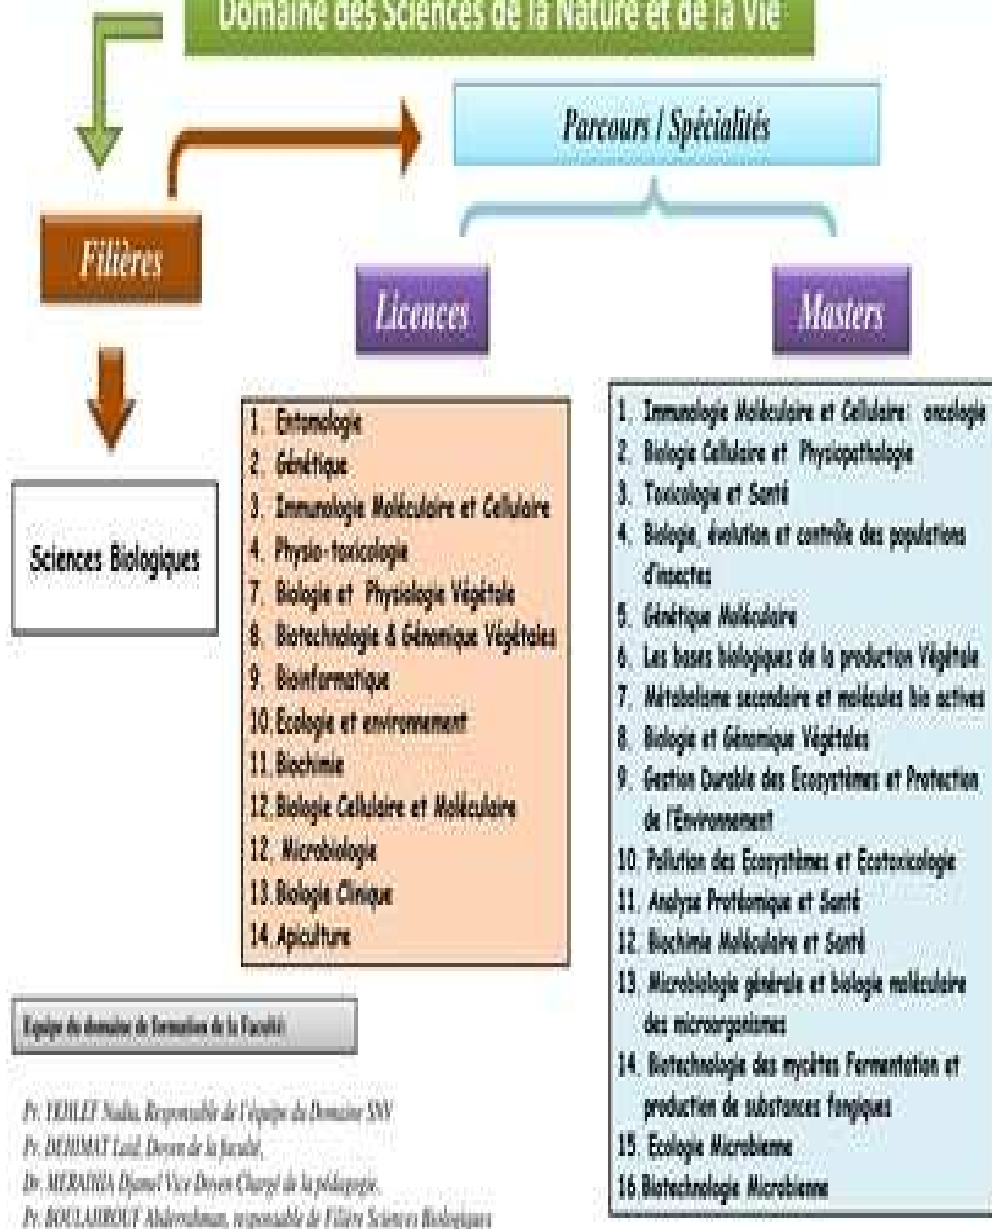

Université Constantine1
Faculté des Sciences de la Nature et de la Vie.

Domaine des Sciences de la Nature et de la Vie

Université Constantine1
Faculté des Sciences de la Nature et de la Vie.

Université Constantine1
Faculté des Sciences de la Nature et de la Vie.