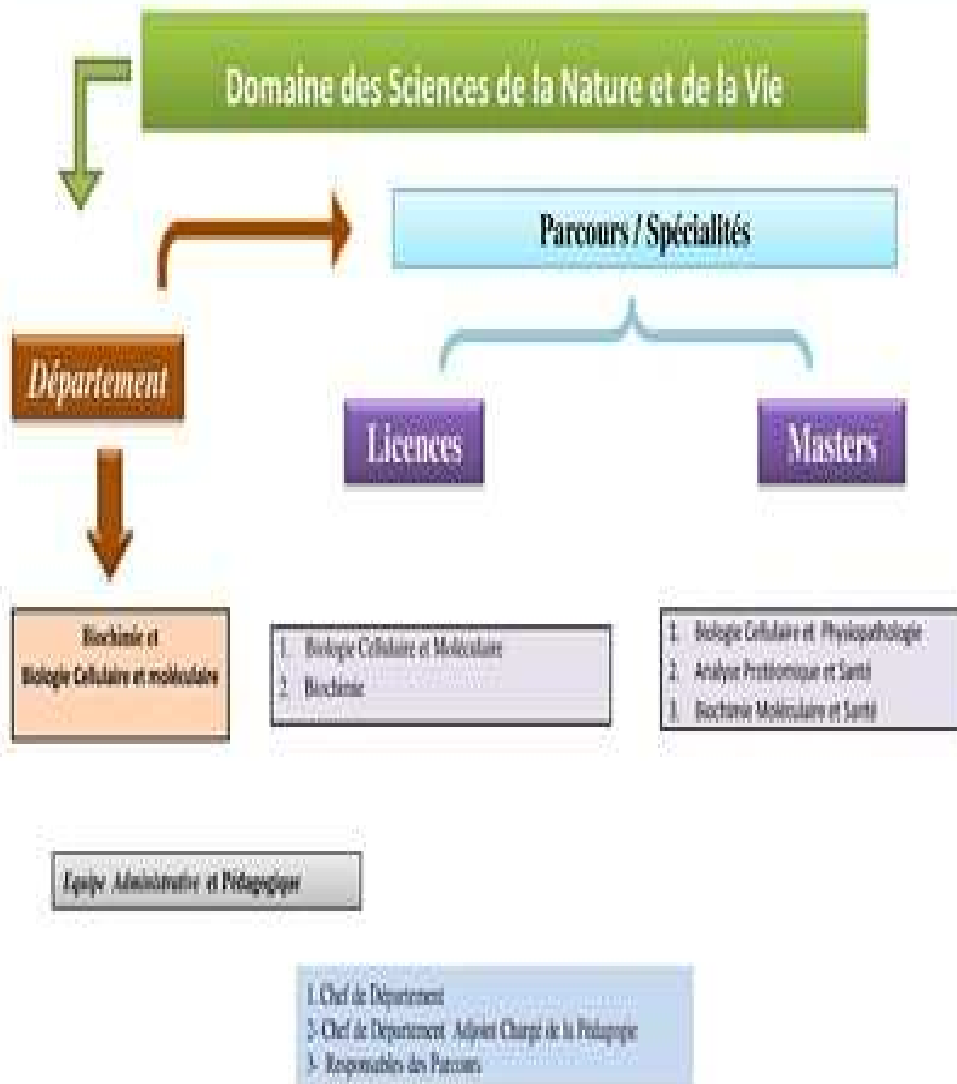

Université Constantine1
Faculté des Sciences de la Nature et de la Vie.