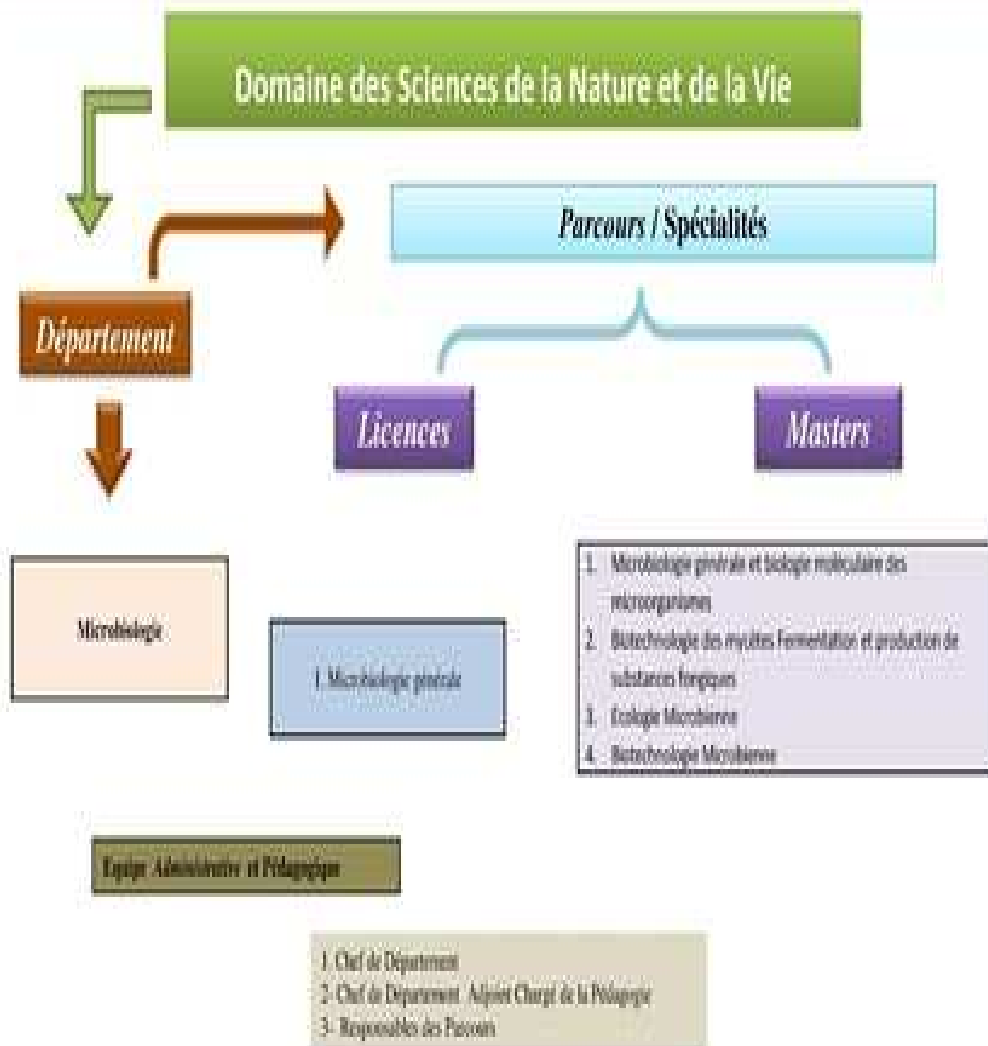

Université Constantine1
Faculté des Sciences de la Nature et de la Vie.

Domaine des Sciences de la Nature et de la Vie

Université Constantine1
Faculté des Sciences de la Nature et de la Vie.

Université Constantine1
Faculté des Sciences de la Nature et de la Vie.

Équipe Administrative et Pédagogique

1. Chef de Département
2. Chef de Département - Adjoint Chargé de la Pédagogie
3. Responsables des Parcours