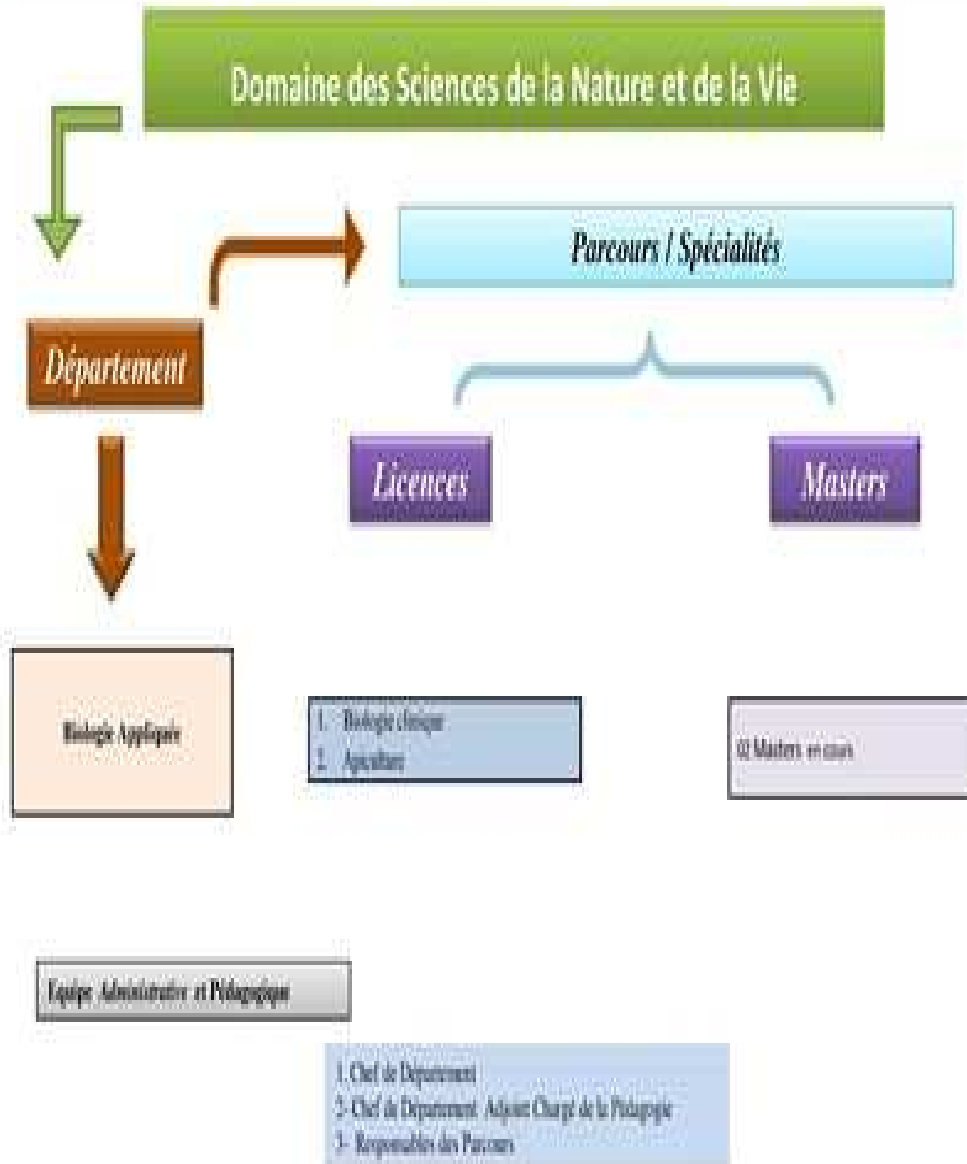

Université Constantine1
Faculté des Sciences de la Nature et de la Vie.

Domaine des Sciences de la Nature et de la Vie

Université Constantine1
Faculté des Sciences de la Nature et de la Vie.

Université Constantine1
Faculté des Sciences de la Nature et de la Vie.

Équipe Administrative et Pédagogique

1. Chef de Département
2. Chef de Département - Adjoint Chargé de la Pédagogie
3. Responsables des Parcours